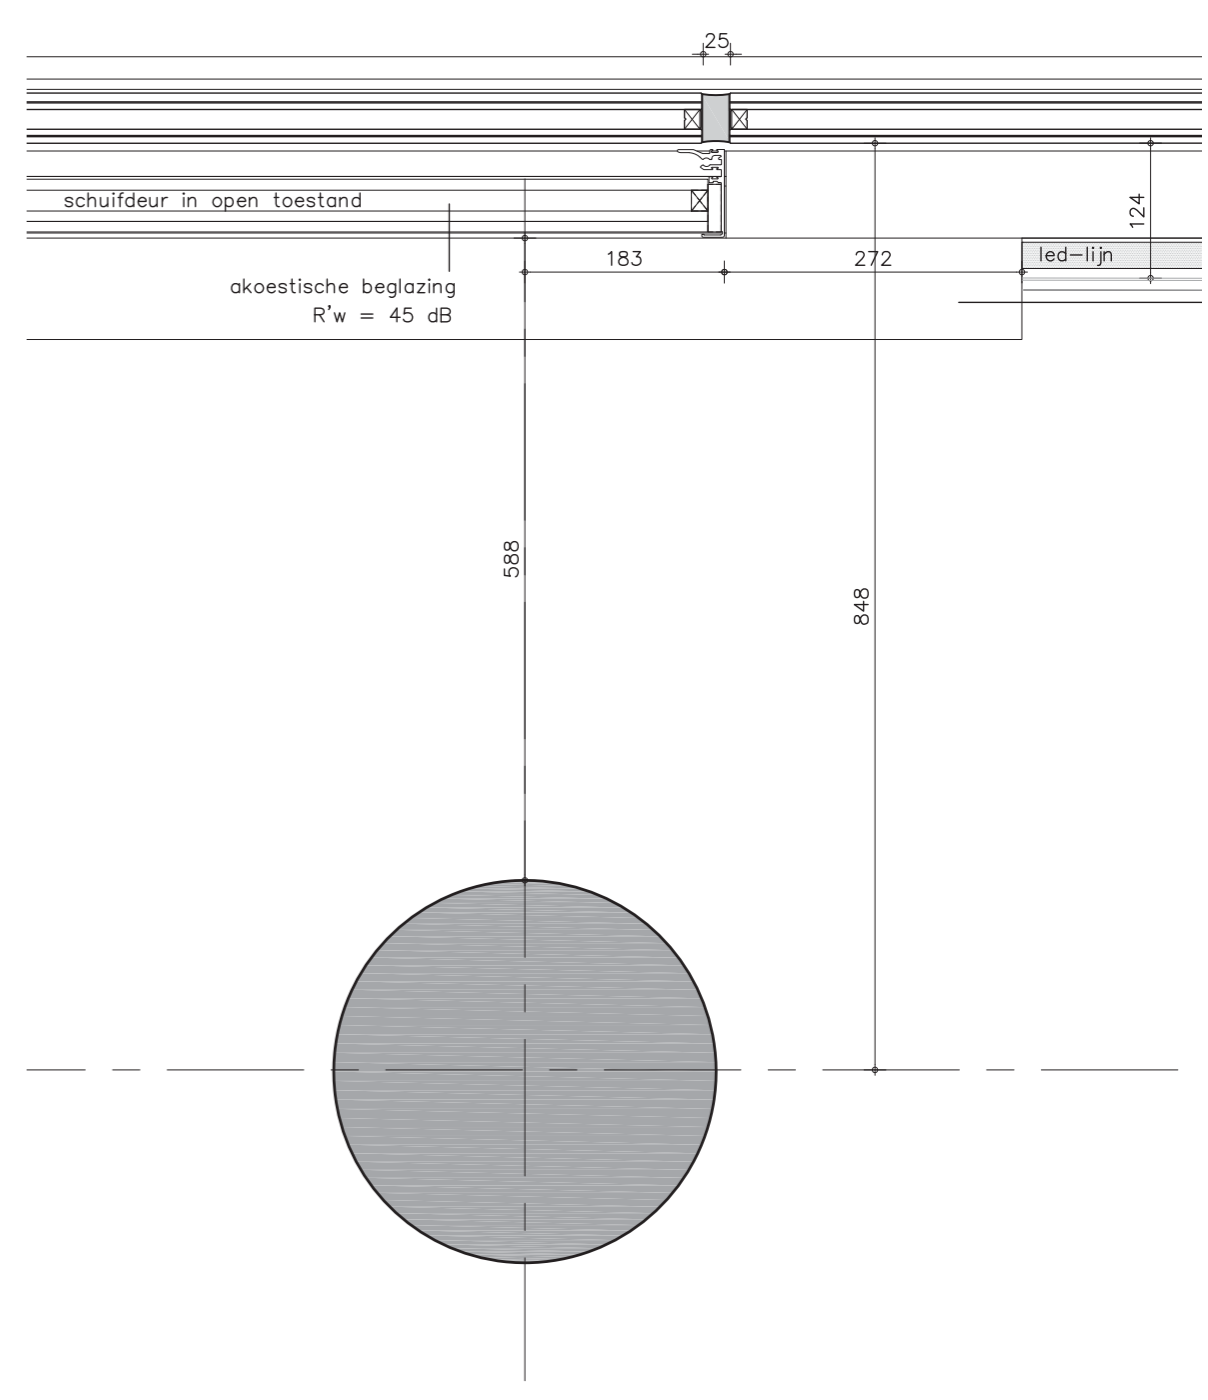

verticaal onder detail V2 van buitenste, elektrische te openen glazen schuifpui van de parkzaal

horizontaal detail H1 van glazen schuifpui parkzaal in gesloten toestand

horizontaal detail H2 van schuifdeur parkzaal in open toestand

binnen

entree