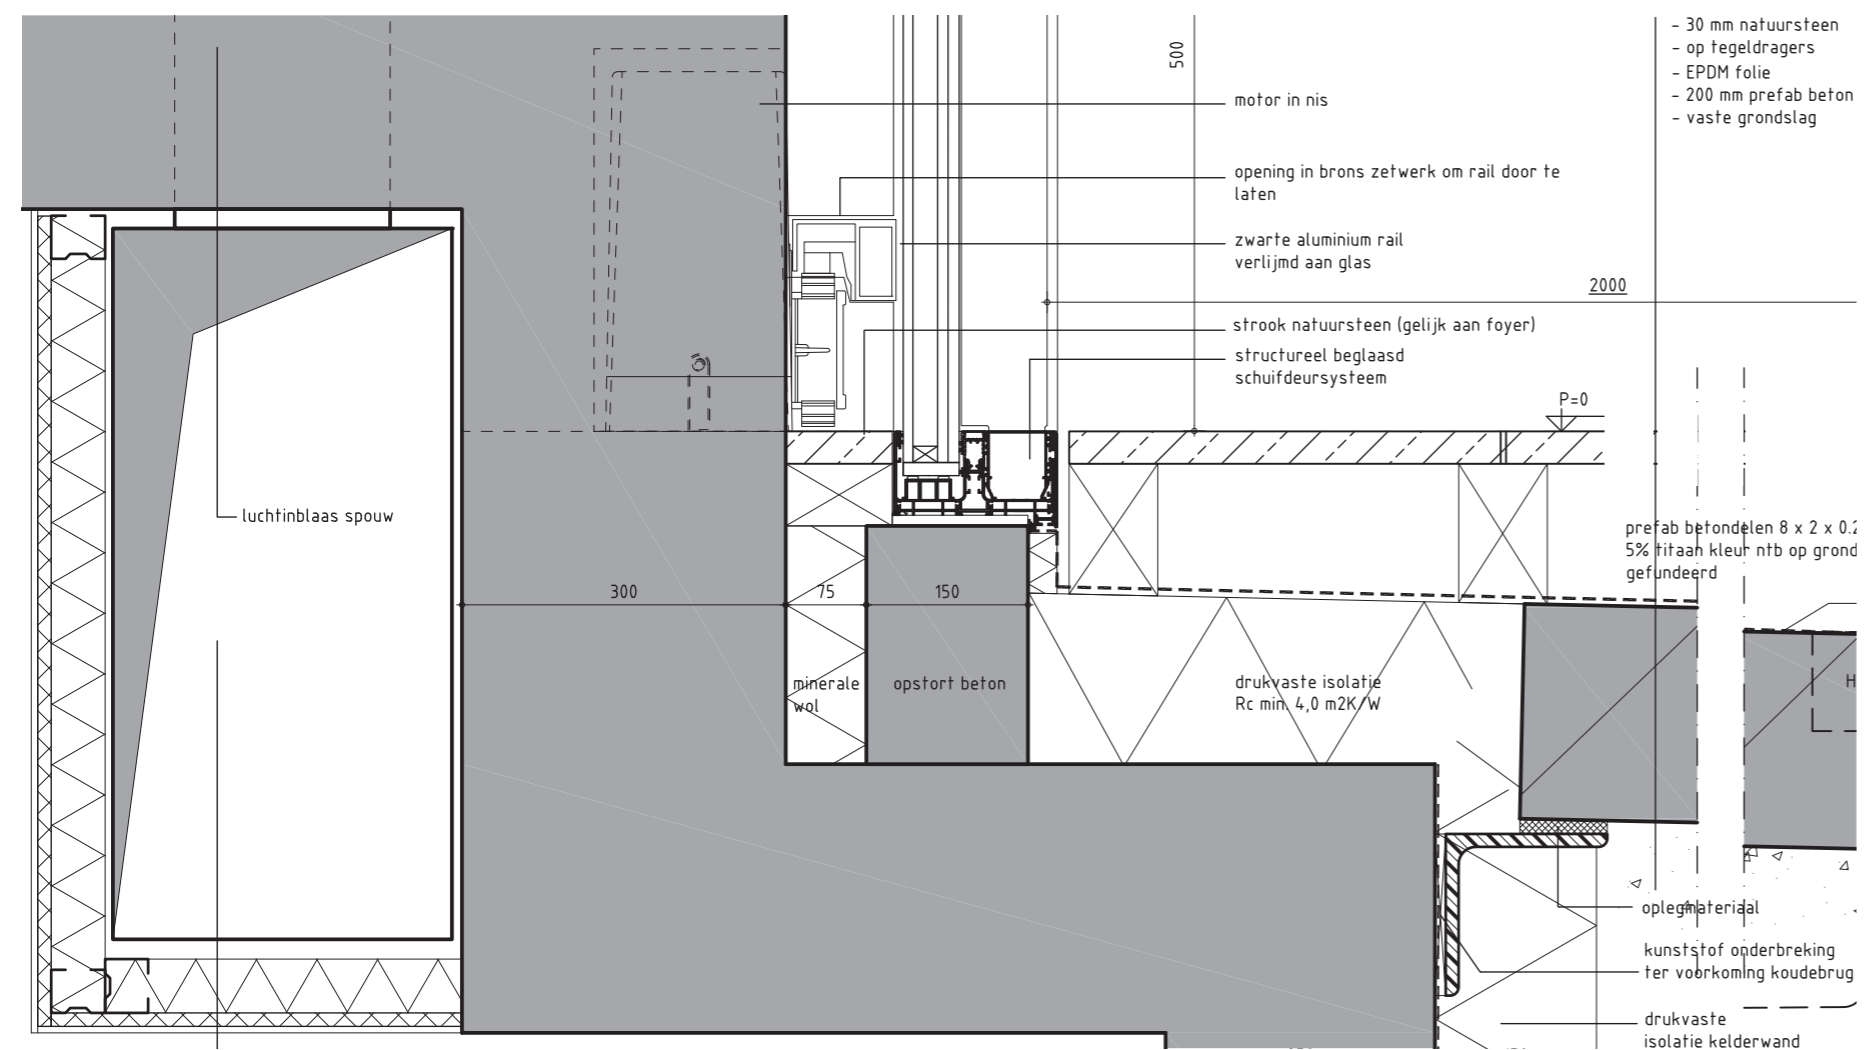

**Musis Sacrum | Arnhem**  
van Dongen-Koschuch | Architects and Planners  
ARC AWARD 2017 - Detail

1 | entree  
2 | foyer

3 | hoofdzaal, Parkzaal  
4 | bar

verticaal boven detail V1 van buitenste ,elektrische te openen glazen schuifpui van de parkzaal

verticaal onder detail V2 van buitenste, elektrische te openen glazen schuifpui van de parkzaal

horizontaal detail H1 van glazen schuifpui parkzaal in gesloten toestand

horizontaal detail H2 van schuifdeur parkzaal in open toestand

verticaal detail V3 van elektrisch te openen glazen schuifpui in de foyer

N1

buiten

situatie in gesloten toestand

situatie in geopende toestand beide deuren

situatie in gesloten toestand

4.8 m. hoge elektrische schuifdeuren  
 opgebouwd uit semi-structureel  
 beglazingsysteem met verticale kitvoegen  
 en sluitprofielen; glasdikte en kitvoeg  
 volgens opgave leverancier

binnen

entree