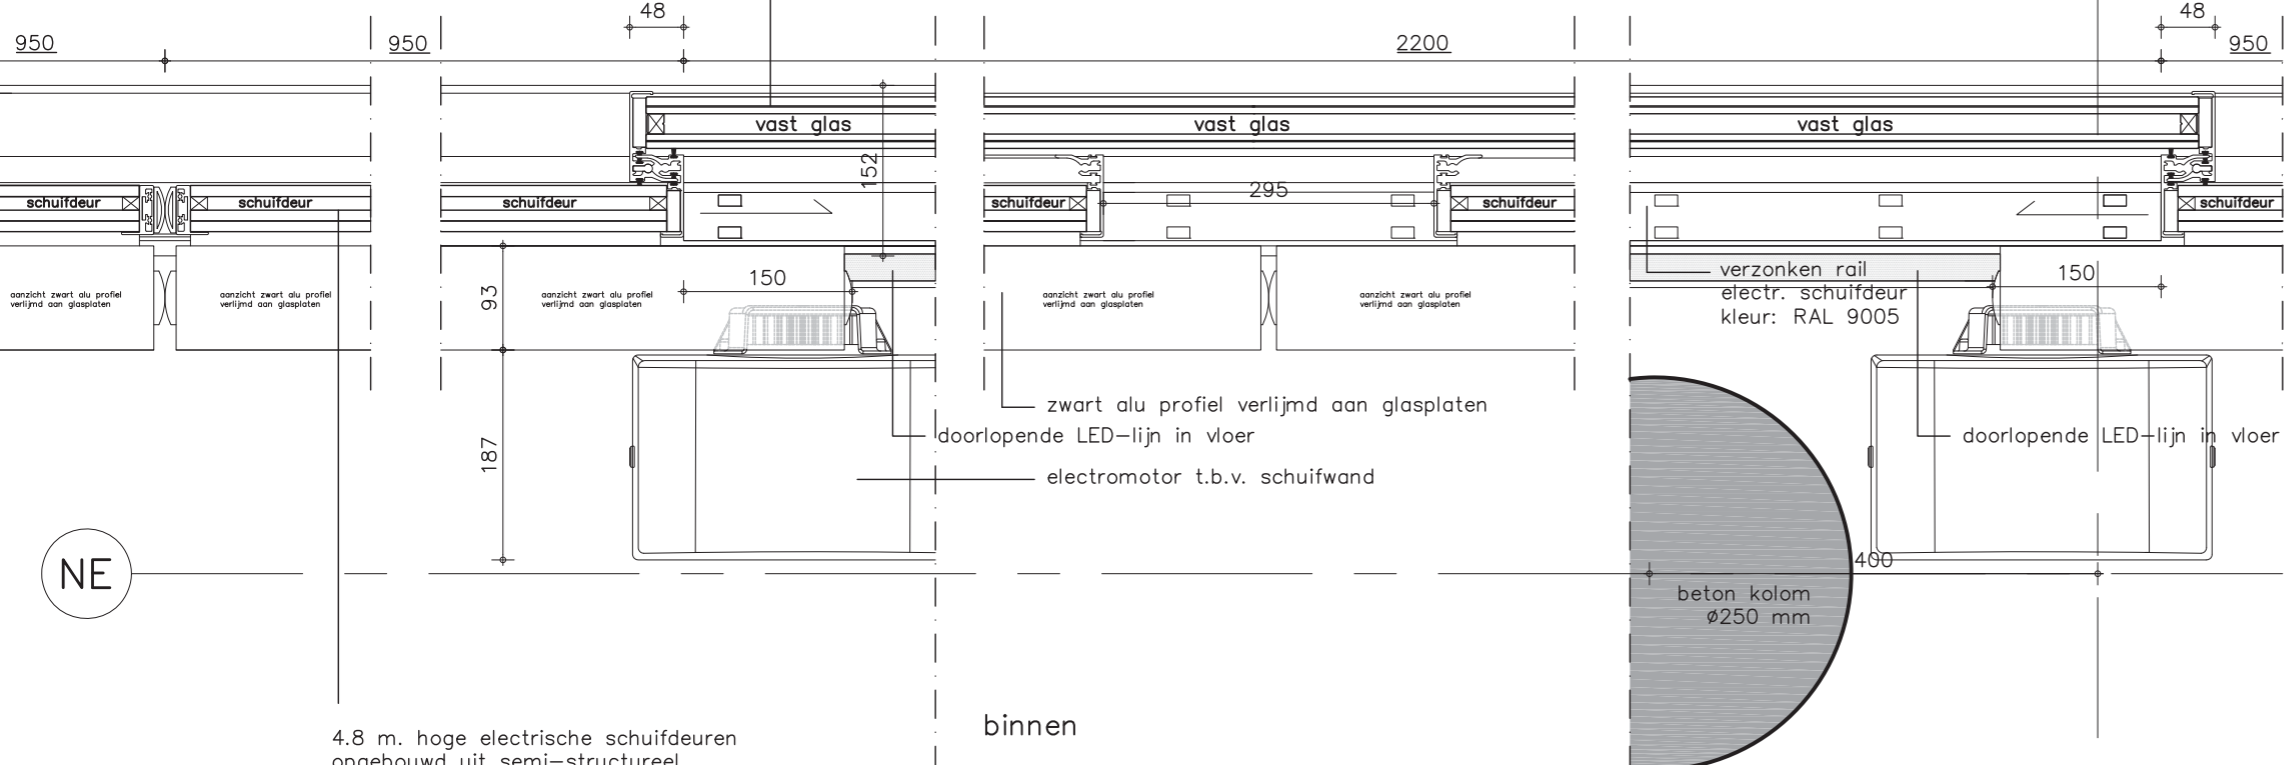

verticaal detail V3 van elektrisch te openen glazen schuifpui in de foyer

N1

buiten

situatie in gesloten toestand

situatie in geopende toestand beide deuren

situatie in gesloten toestand

4.8 m. hoge elektrische schuifdeuren  
 opgebouwd uit semi-structureel  
 beglazingsysteem met verticale kitvoegen  
 en sluitprofielen; glasdikte en kitvoeg  
 volgens opgave leverancier