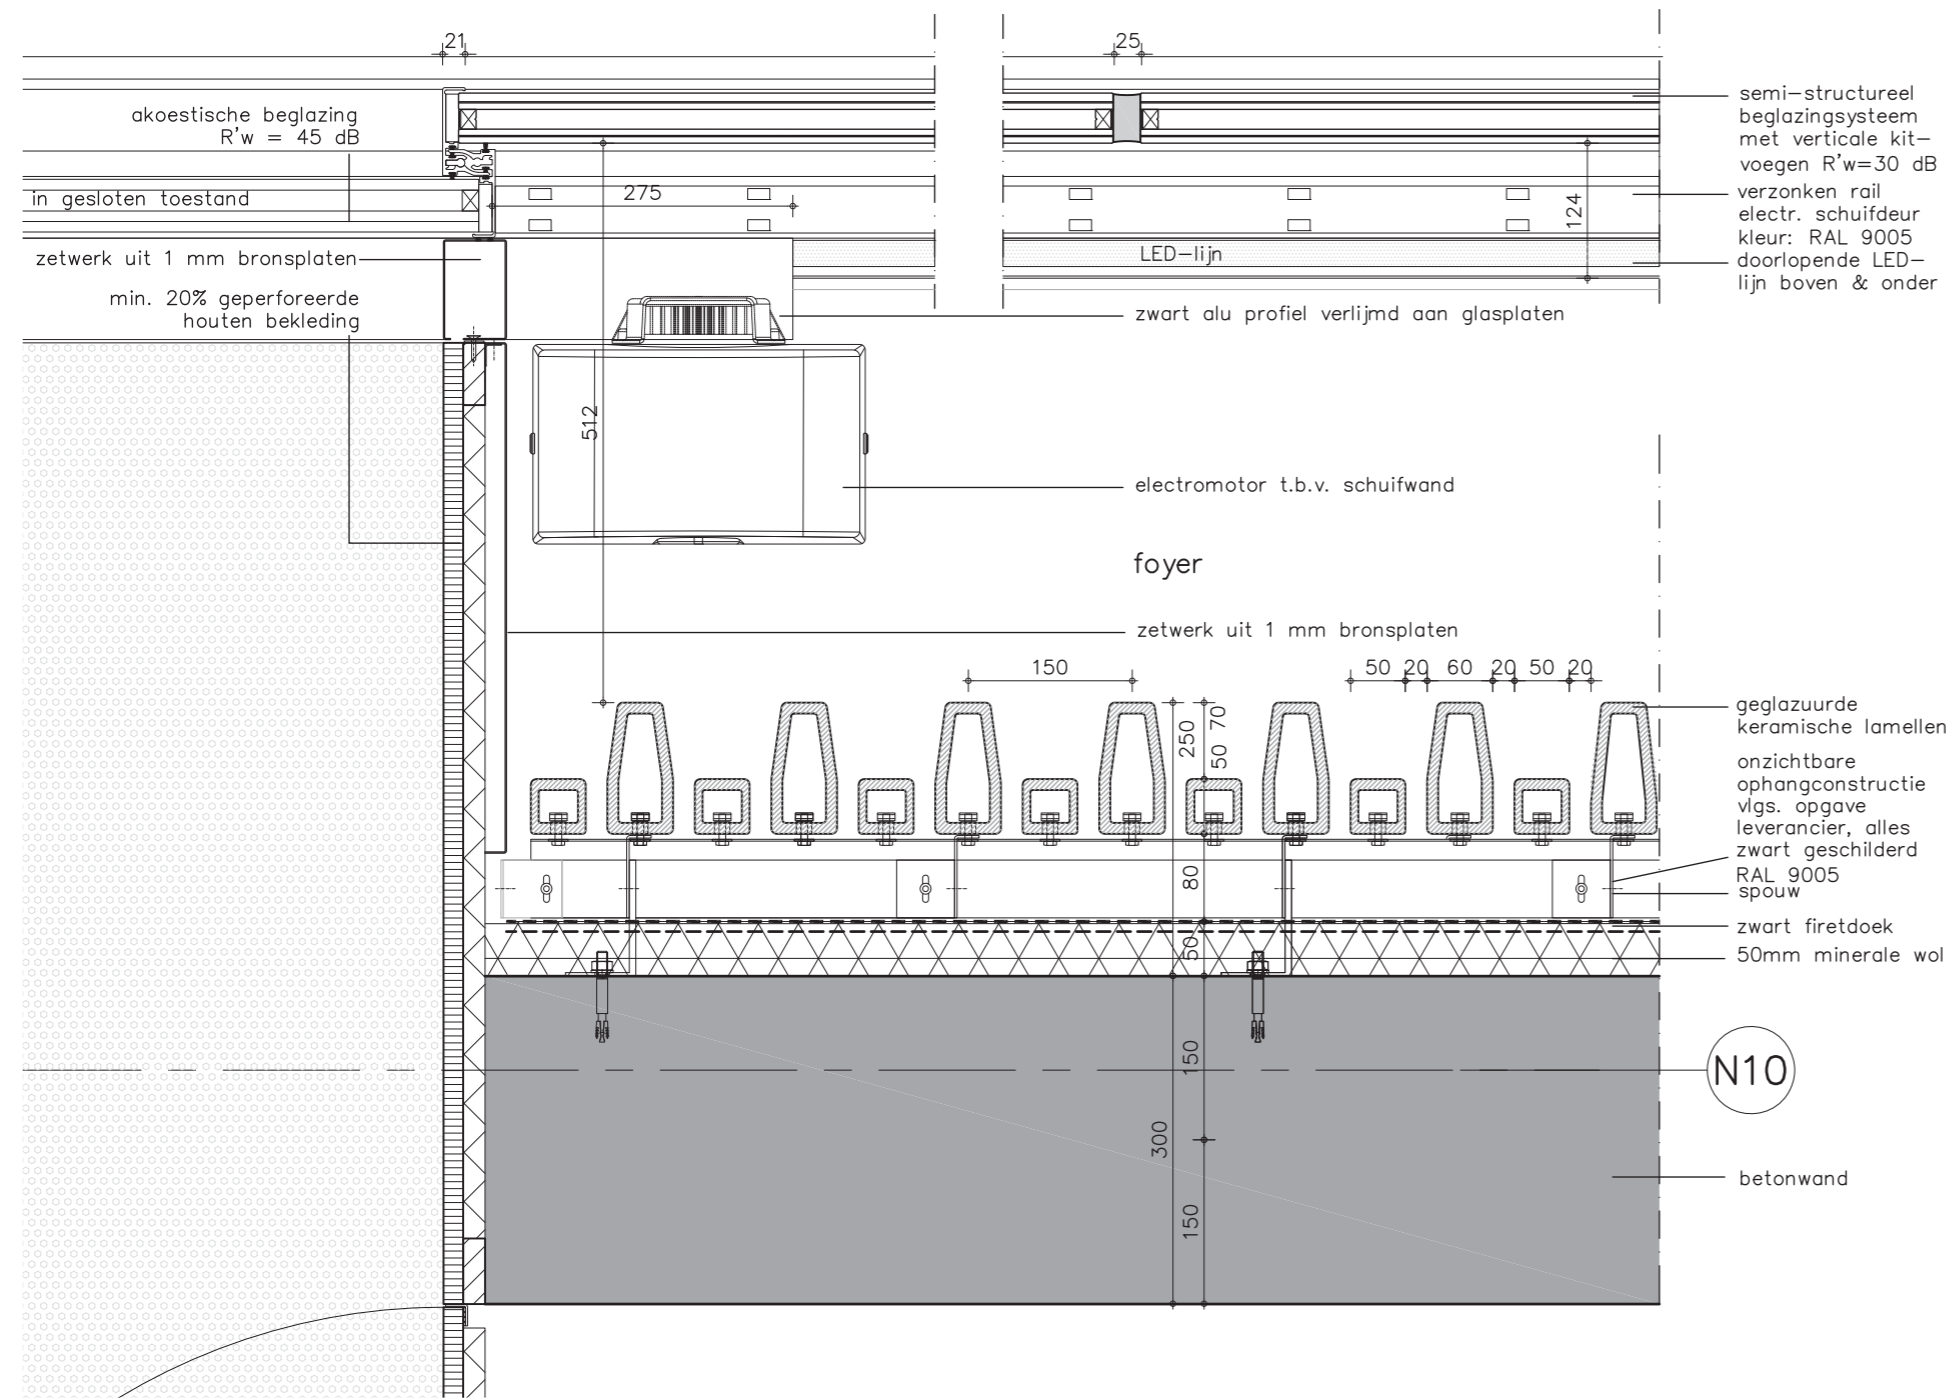

**Musis Sacrum | Arnhem**  
van Dongen-Koschuch | Architects and Planners  
ARC AWARD 2017 - Detail

1 | entree  
2 | foyer

3 | hoofdzaal, Parkzaal  
4 | bar

verticaal boven detail V1 van buitenste ,elektrische te openen glazen schuifpui van de parkzaal

verticaal onder detail V2 van buitenste, elektrische te openen glazen schuifpui van de parkzaal

horizontaal detail H1 van glazen schuifpui parkzaal in gesloten toestand

horizontaal detail H2 van schuifdeur parkzaal in open toestand

verticaal detail V3 van elektrisch te openen glazen schuifpui in de foyer

N1

buiten

situatie in gesloten toestand

situatie in geopende toestand beide deuren

situatie in gesloten toestand

4.8 m. hoge elektrische schuifdeuren  
 opgebouwd uit semi-structureel  
 beglazingsysteem met verticale kitvoegen  
 en sluitprofielen; glasdikte en kitvoeg  
 volgens opgave leverancier

binnen

entree