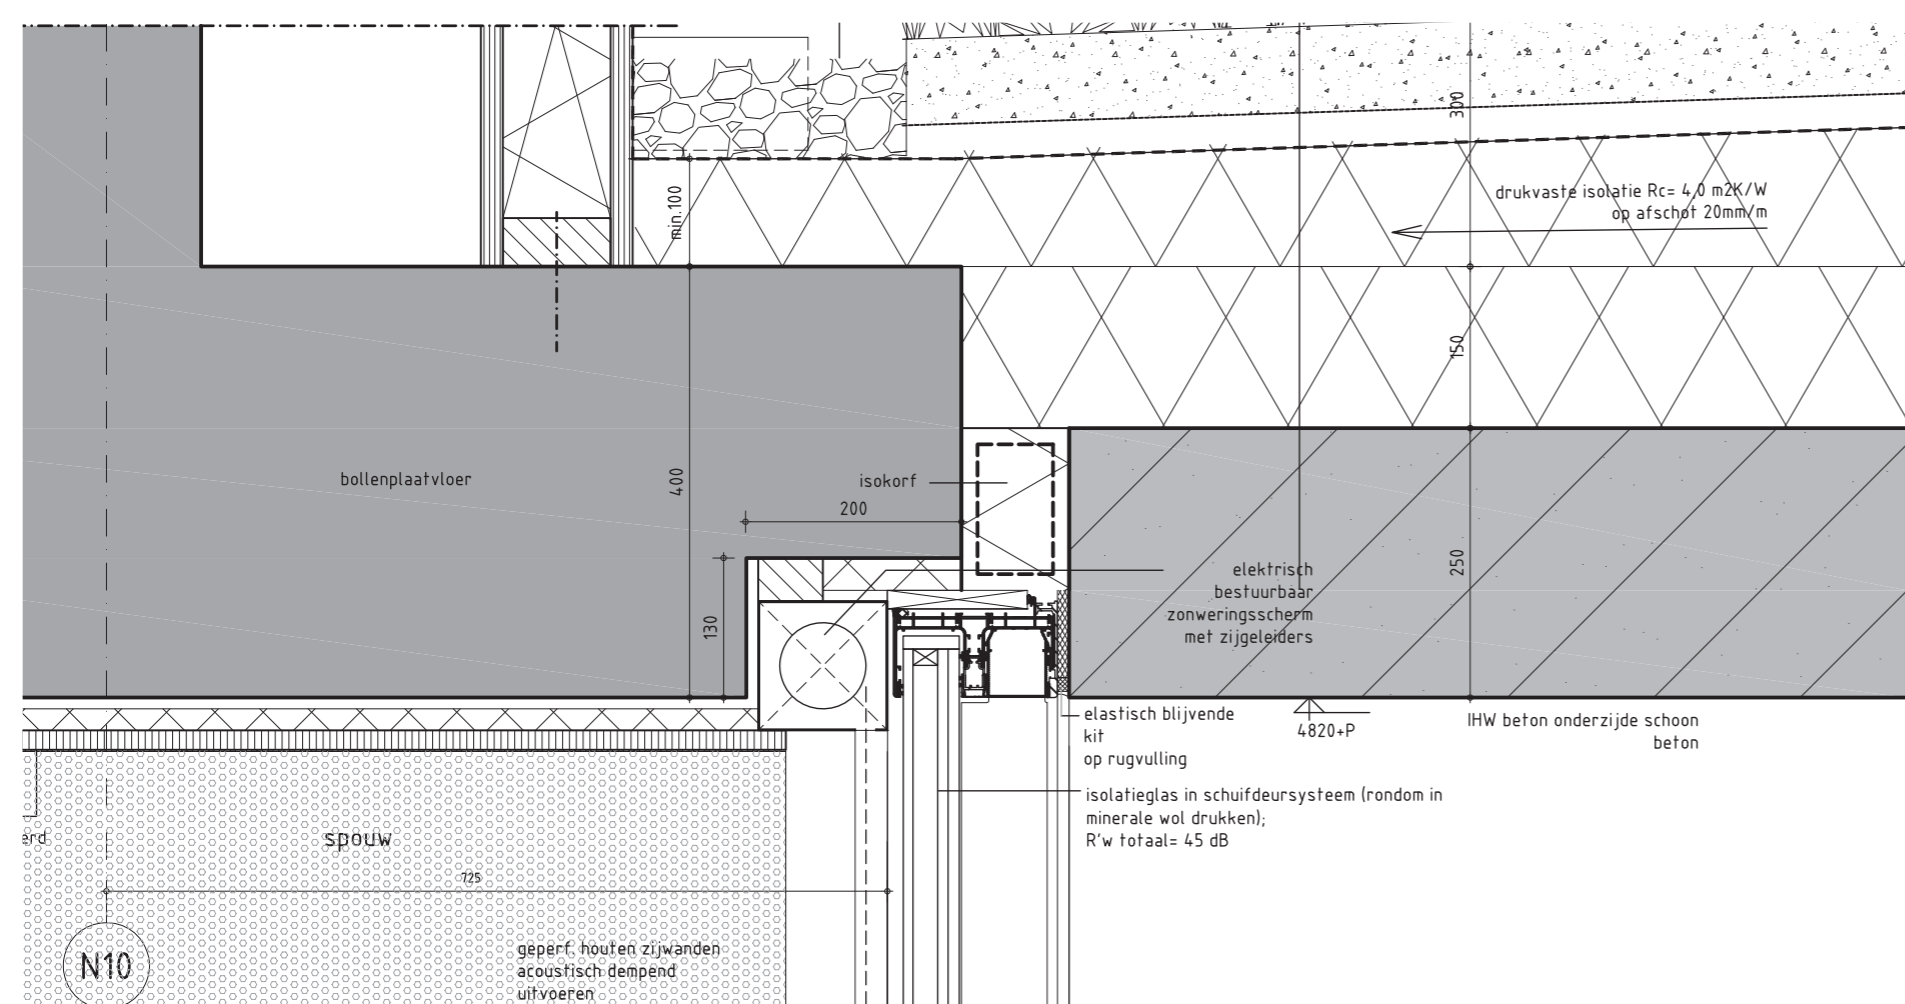

**Musis Sacrum | Arnhem**  
van Dongen-Koschuch | Architects and Planners  
ARC AWARD 2017 - Detail

1 | entree  
2 | foyer

3 | hoofdzaal, Parkzaal  
4 | bar

verticaal boven detail V1 van buitenste ,elektrische te openen glazen schuifpui van de parkzaal

verticaal onder detail V2 van buitenste, elektrische te openen glazen schuifpui van de parkzaal

horizontaal detail H1 van glazen schuifpui parkzaal in gesloten toestand

horizontaal detail H2 van schuifdeur parkzaal in open toestand

verticaal detail V3 van elektrisch te openen glazen schuifpui in de foyer

N1

buiten

situatie in gesloten toestand

situatie in geopende toestand beide deuren

situatie in gesloten toestand

4.8 m. hoge elektrische schuifdeuren  
 opgebouwd uit semi-structureel  
 beglazingsysteem met verticale kitvoegen  
 en sluitprofielen; glasdikte en kitvoeg  
 volgens opgave leverancier

binnen

entree