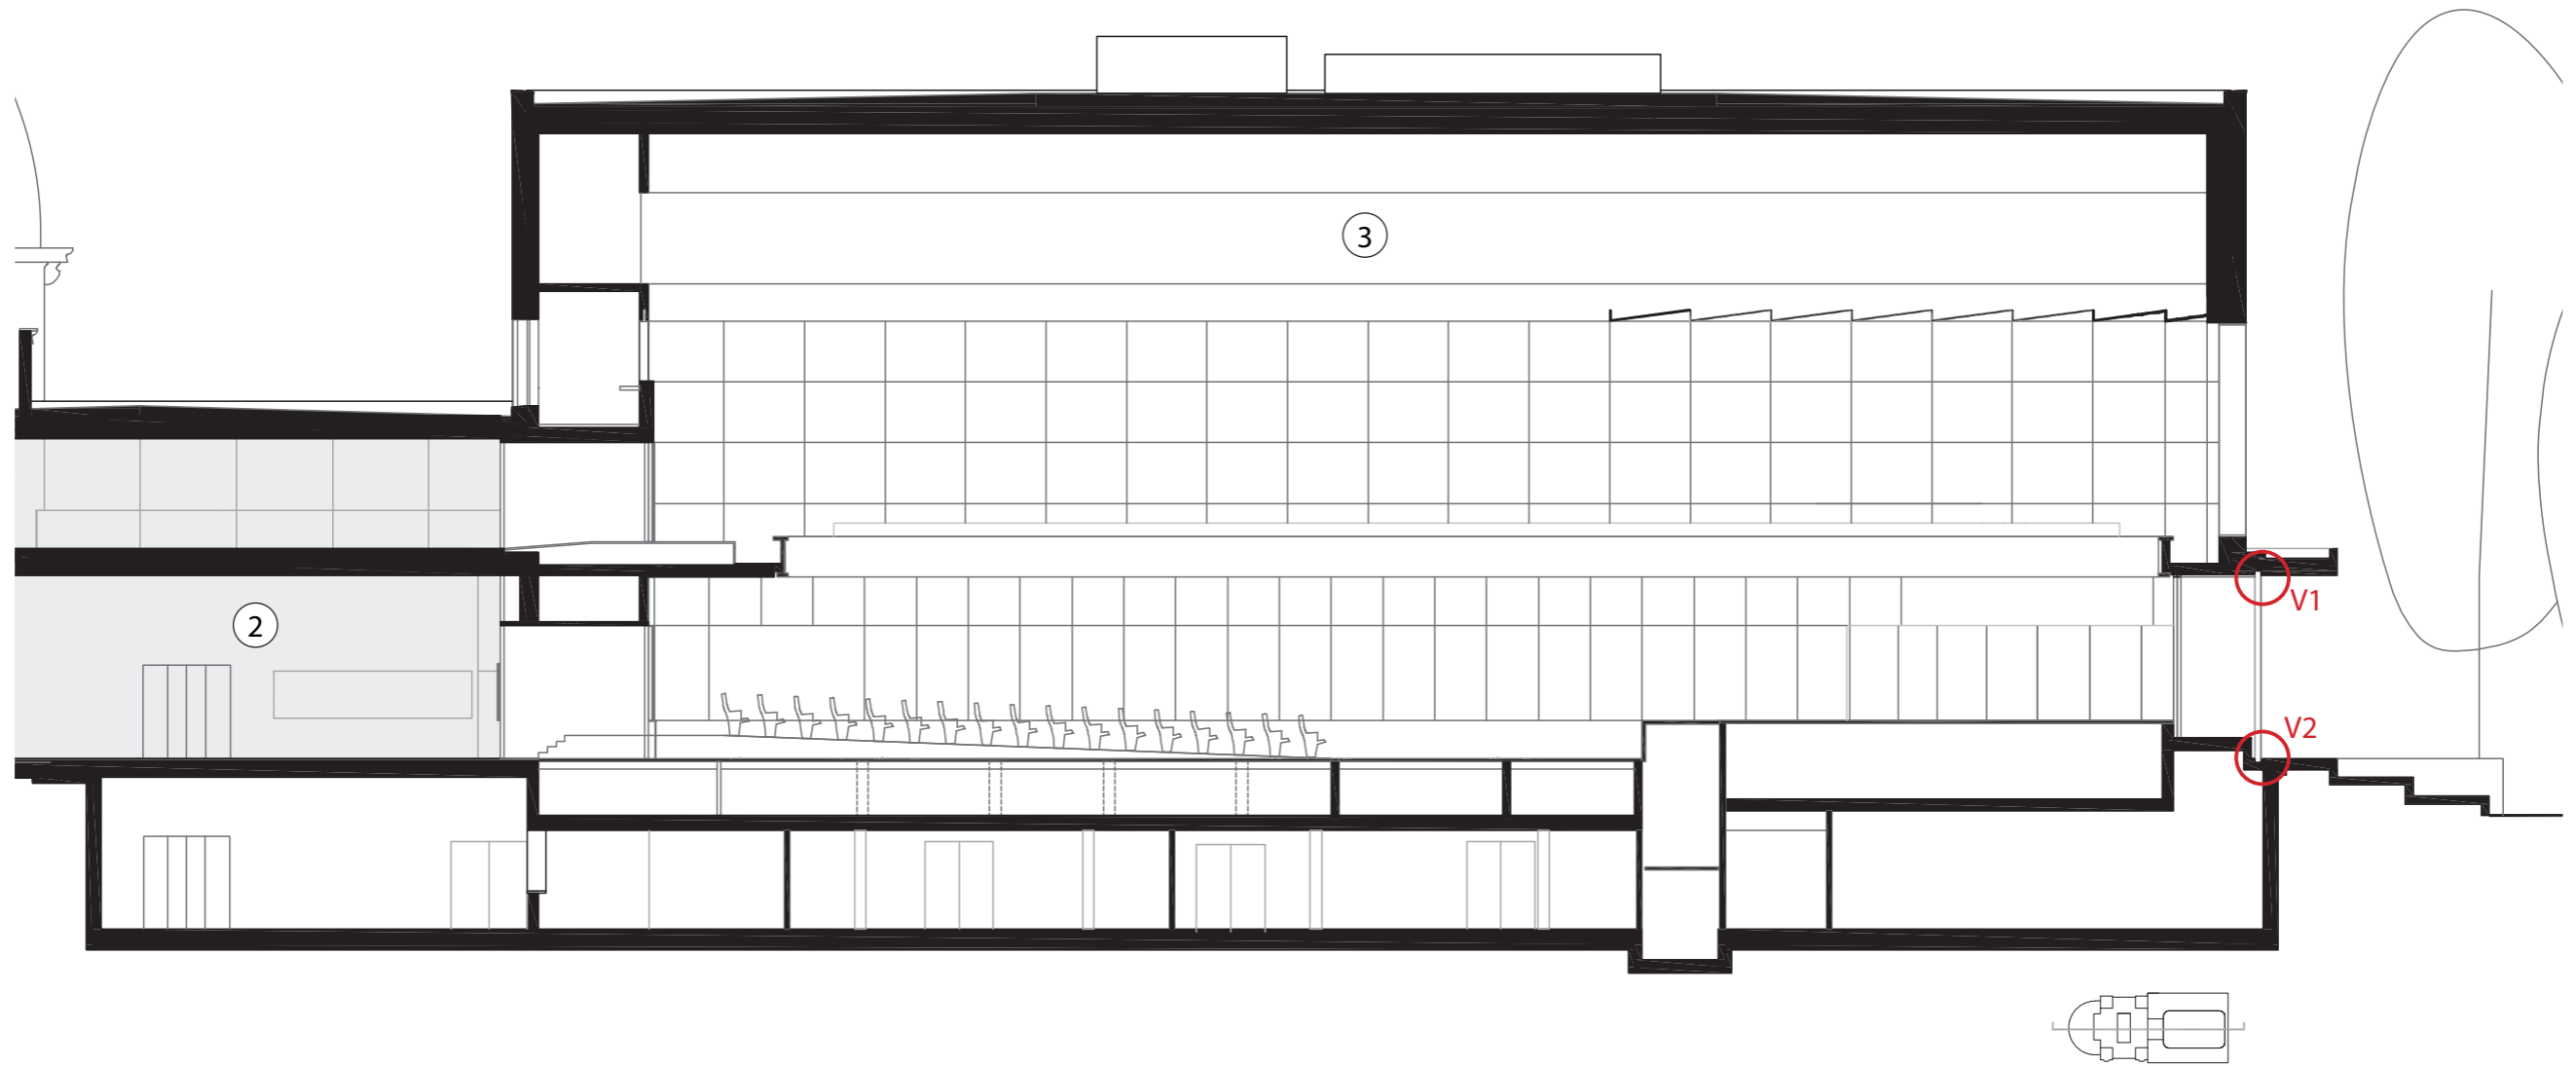

**Musis Sacrum | Arnhem**  
van Dongen-Koschuch | Architects and Planners  
ARC AWARD 2017 - Detail

1 | entree  
2 | foyer

3 | hoofdzaal, Parkzaal  
4 | bar

verticaal boven detail V1 van buitenste ,elektrische te openen glazen schuifpui van de parkzaal

verticaal onder detail V2 van buitenste, elektrische te openen glazen schuifpui van de parkzaal

horizontaal detail H1 van glazen schuifpui parkzaal in gesloten toestand

horizontaal detail H2 van schuifdeur parkzaal in open toestand

verticaal detail V3 van elektrisch te openen glazen schuifpui in de foyer

N1

buiten

situatie in gesloten toestand

situatie in geopende toestand beide deuren

situatie in gesloten toestand

4.8 m. hoge elektrische schuifdeuren  
 opgebouwd uit semi-structureel  
 beglazingsysteem met verticale kitvoegen  
 en sluitprofielen; glasdikte en kitvoeg  
 volgens opgave leverancier

binnen

entree