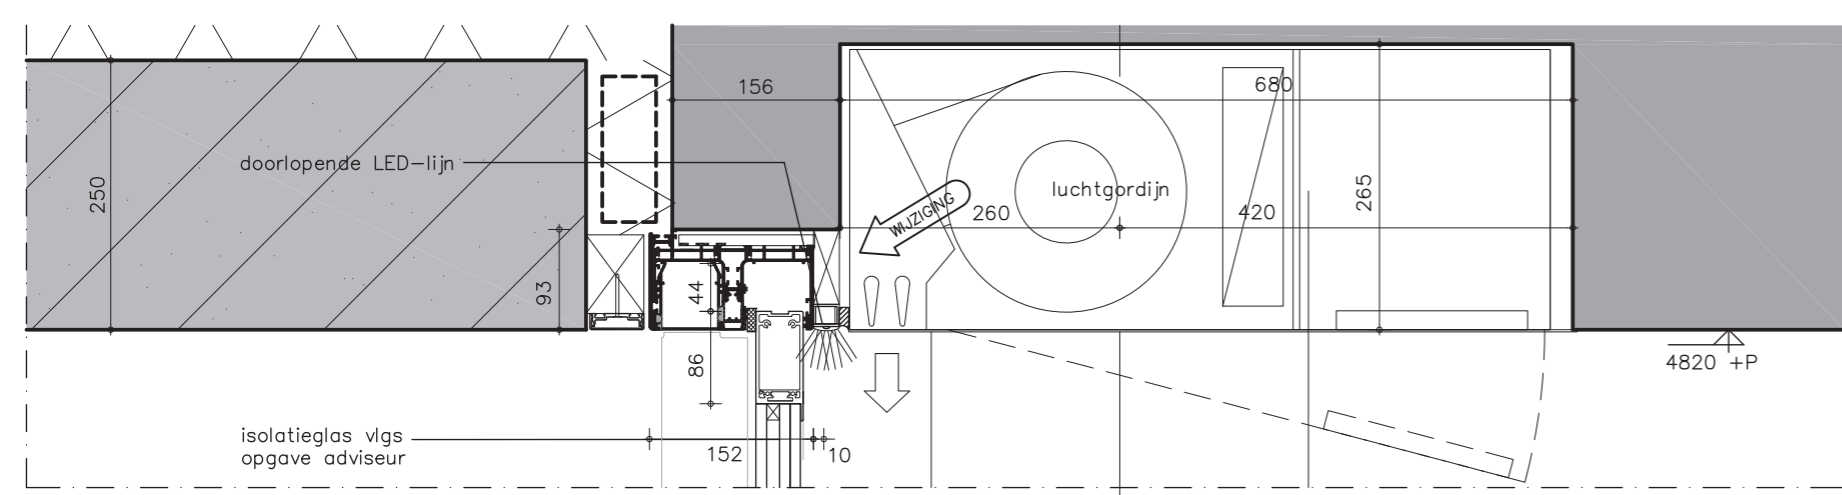

verticaal onder detail V2 van buitenste, elektrische te openen glazen schuifpui van de parkzaal

horizontaal detail H1 van glazen schuifpui parkzaal in gesloten toestand

horizontaal detail H2 van schuifdeur parkzaal in open toestand

verticaal detail V3 van elektrisch te openen glazen schuifpui in de foyer

N1

buiten

situatie in gesloten toestand

situatie in geopende toestand beide deuren

situatie in gesloten toestand

4.8 m. hoge elektrische schuifdeuren  
 opgebouwd uit semi-structureel  
 beglazingsysteem met verticale kitvoegen  
 en sluitprofielen; glasdikte en kitvoeg  
 volgens opgave leverancier

binnen

entree