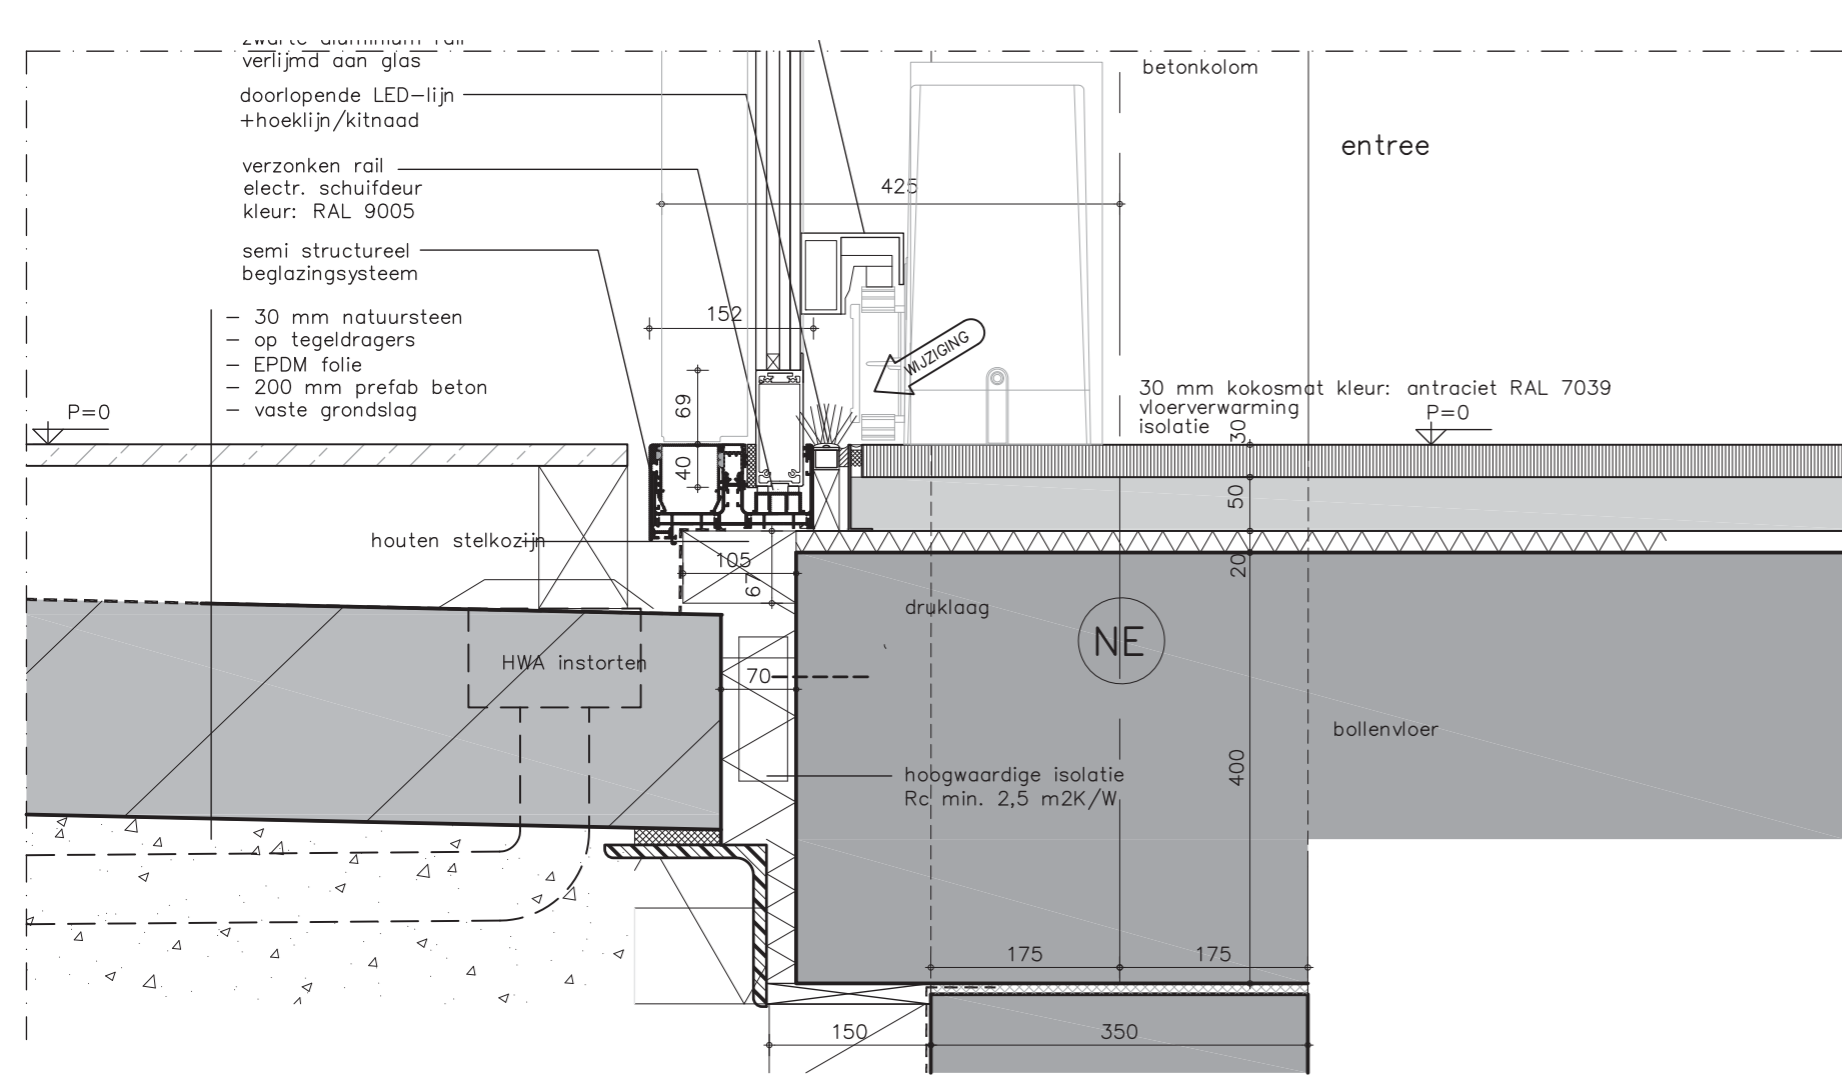

**Musis Sacrum | Arnhem**  
van Dongen-Koschuch | Architects and Planners  
ARC AWARD 2017 - Detail

1 | entree  
2 | foyer

3 | hoofdzaal, Parkzaal  
4 | bar

verticaal boven detail V1 van buitenste ,elektrische te openen glazen schuifpui van de parkzaal

verticaal onder detail V2 van buitenste, elektrische te openen glazen schuifpui van de parkzaal

horizontaal detail H1 van glazen schuifpui parkzaal in gesloten toestand

horizontaal detail H2 van schuifdeur parkzaal in open toestand

verticaal detail V3 van elektrisch te openen glazen schuifpui in de foyer

N1

buiten

situatie in gesloten toestand

situatie in geopende toestand beide deuren

situatie in gesloten toestand

4.8 m. hoge elektrische schuifdeuren  
 opgebouwd uit semi-structureel  
 beglazingsysteem met verticale kitvoegen  
 en sluitprofielen; glasdikte en kitvoeg  
 volgens opgave leverancier

binnen

entree