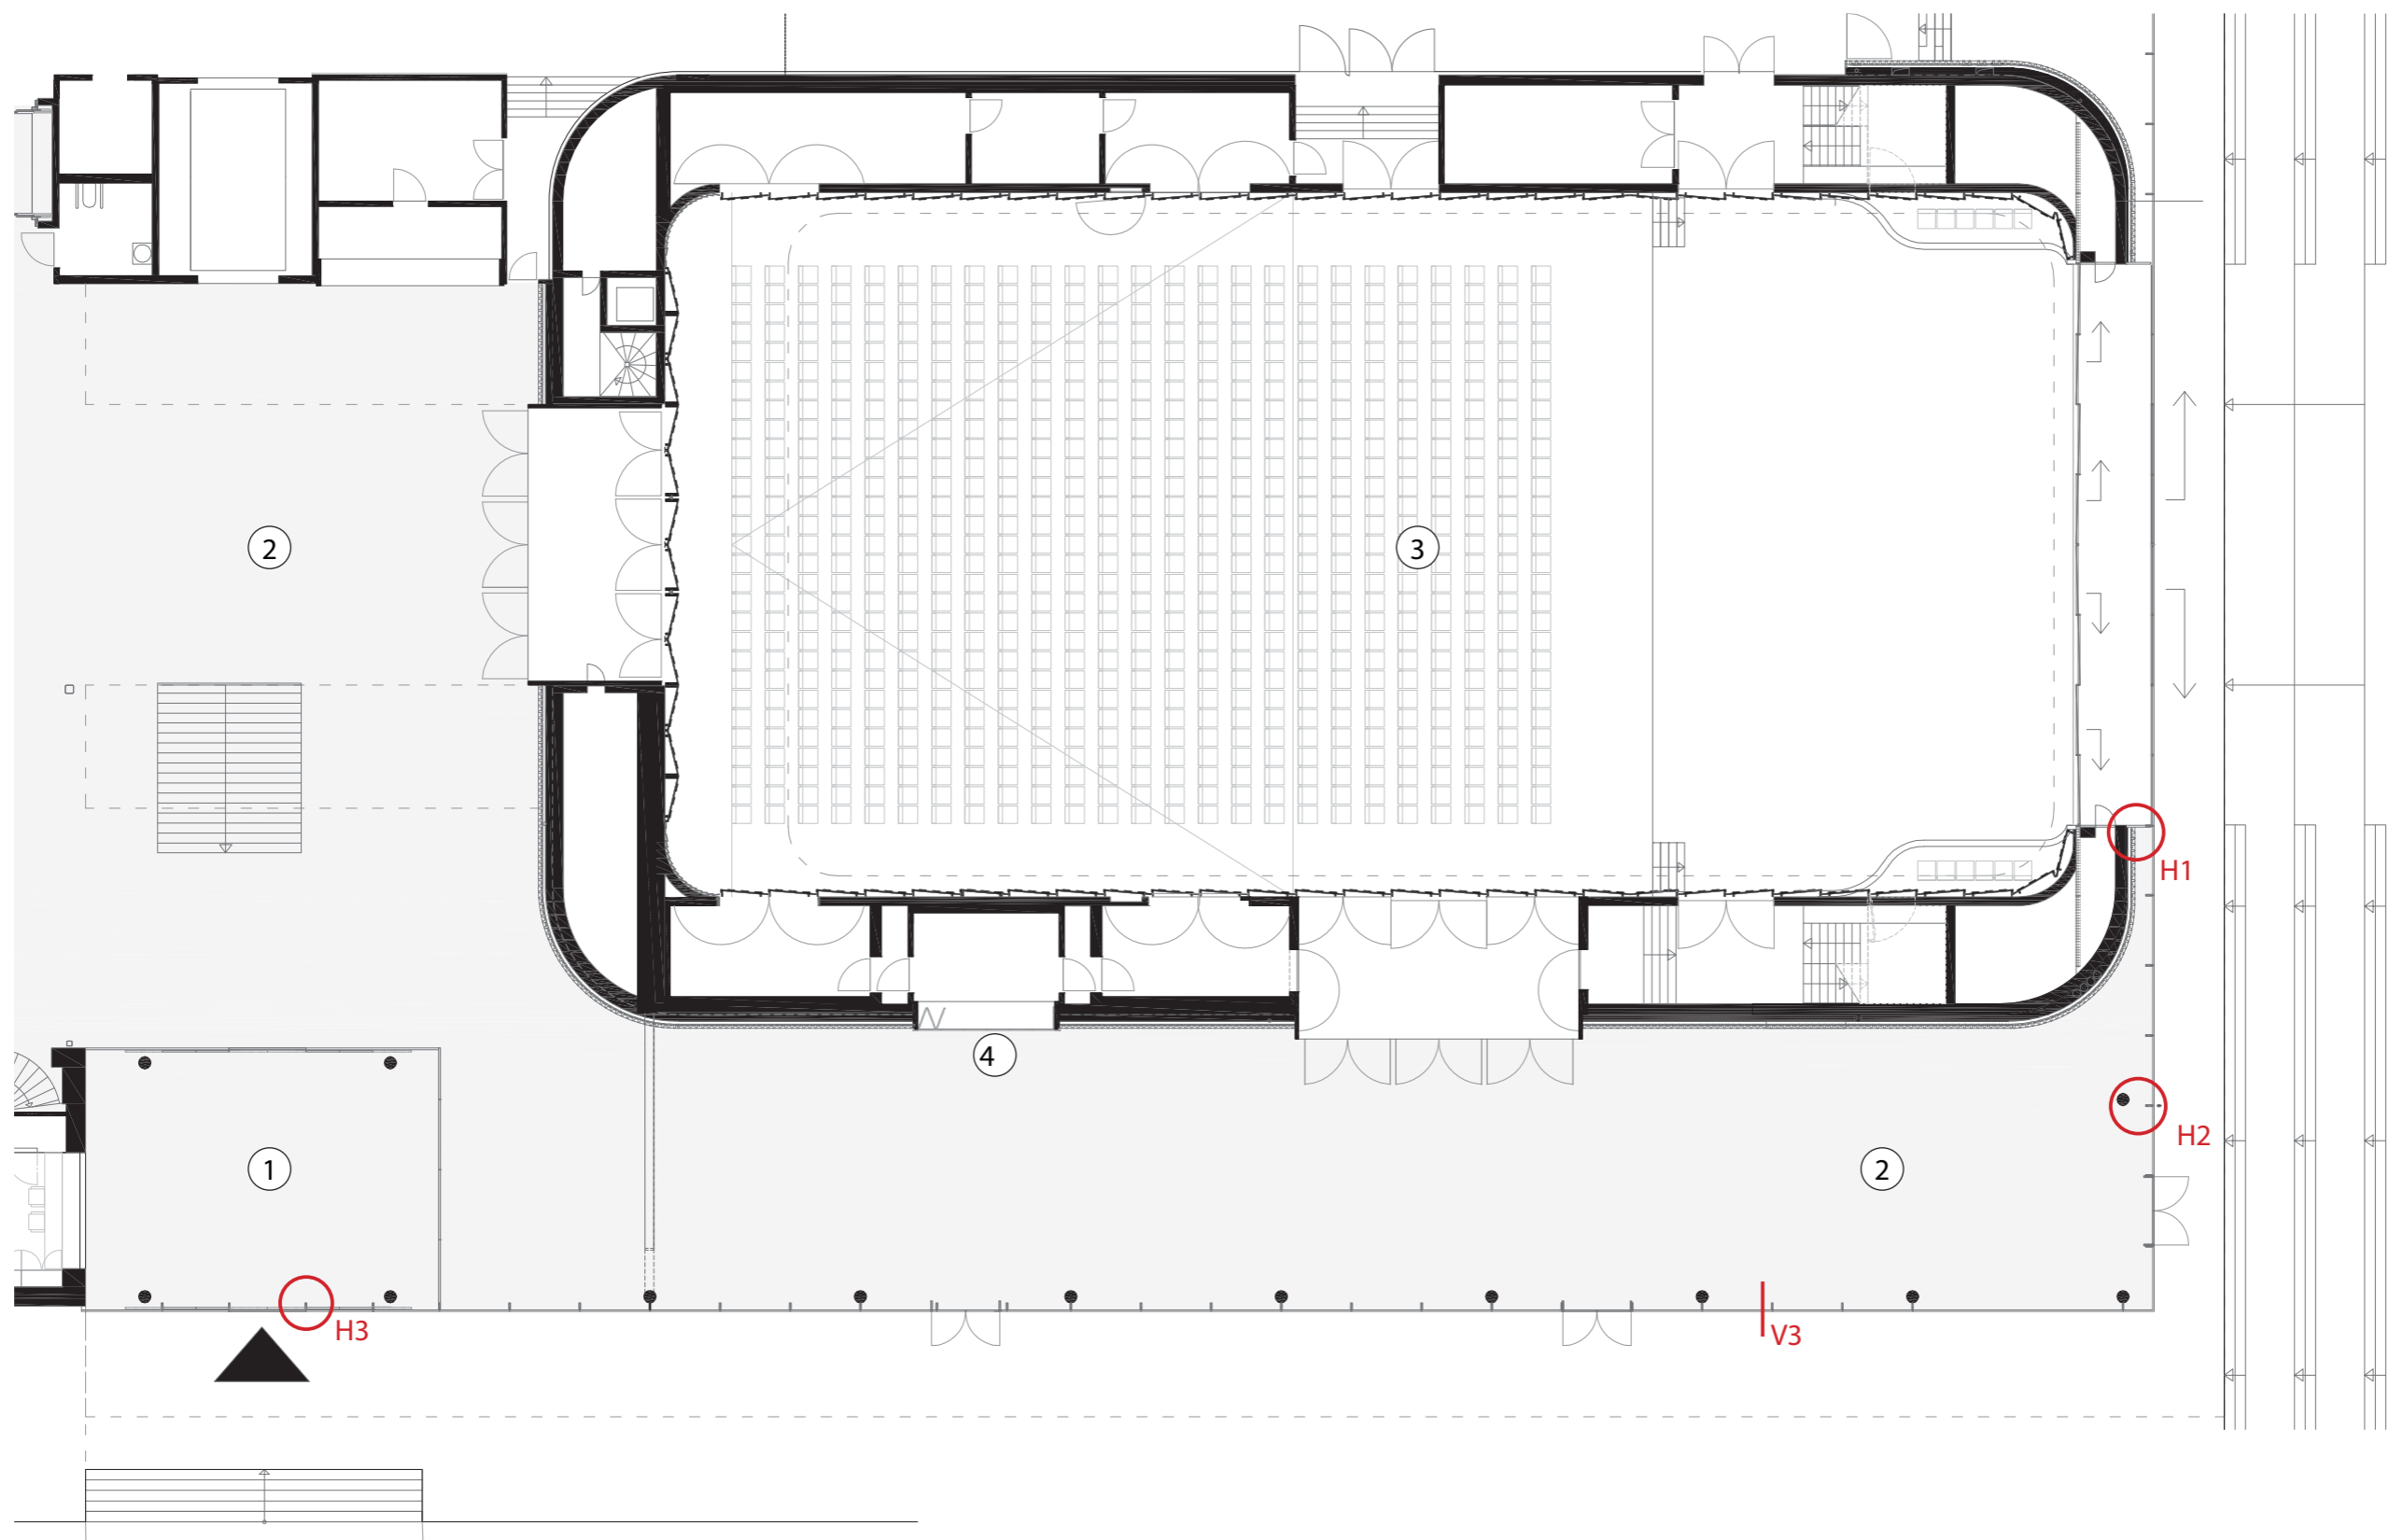

1 | entree
2 | foyer

3 | hoofdzaal, Parkzaal
4 | bar